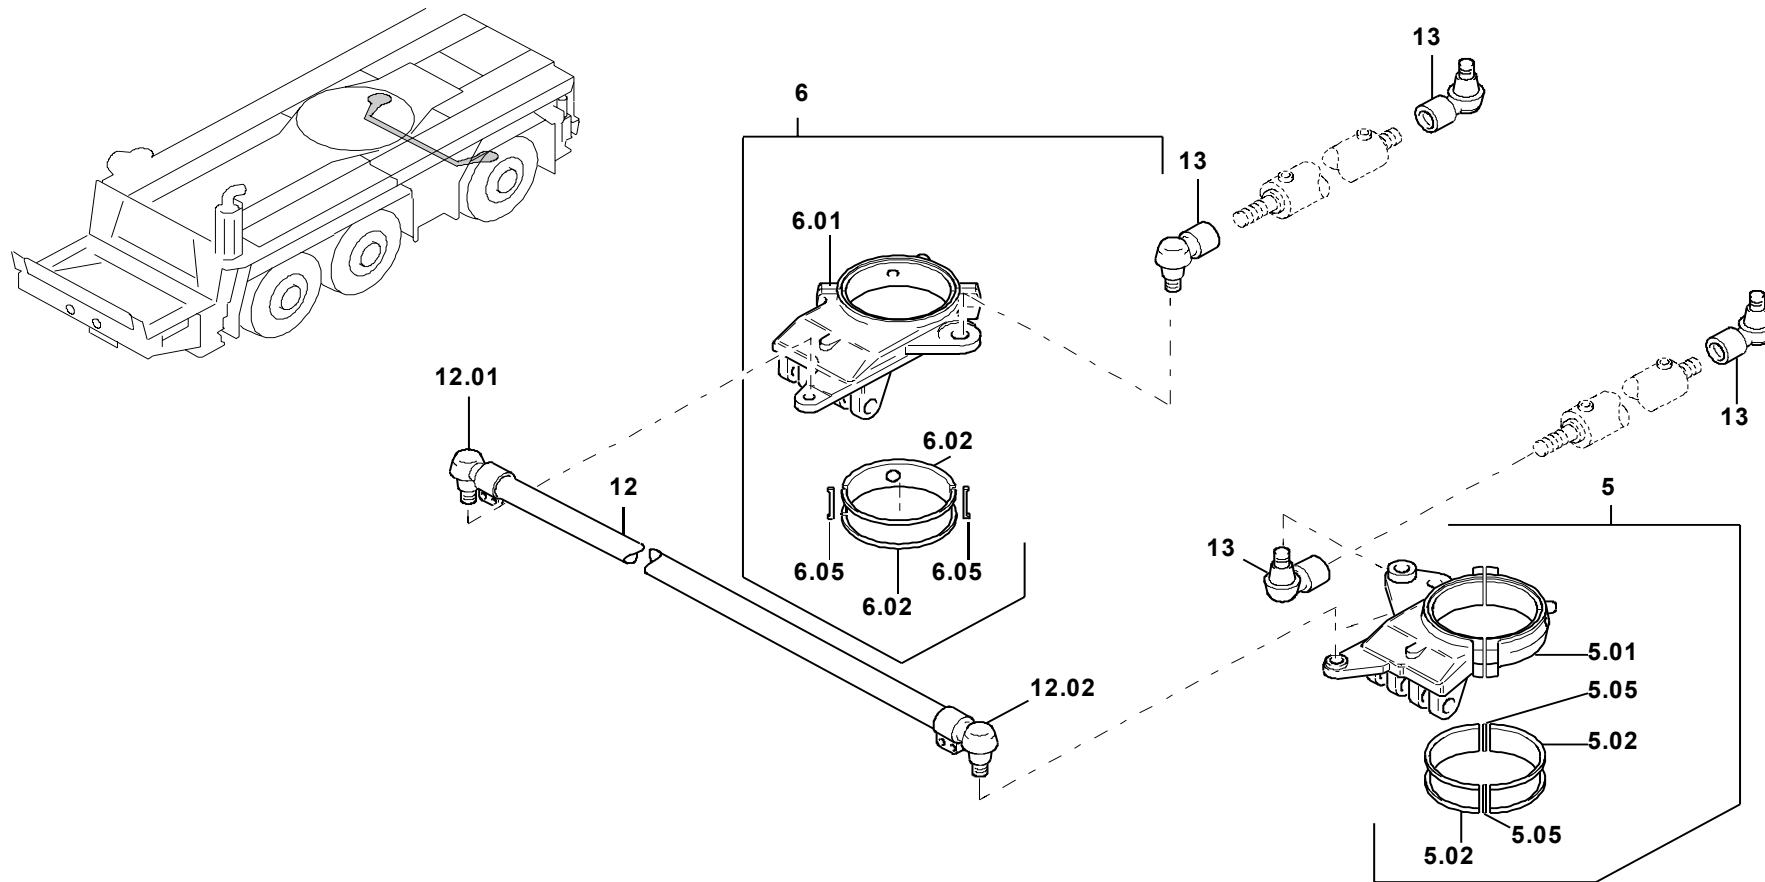

GROVELENKUNG
STEERING SYSTEMBILDТАFЕL
PICTORIAL DISPLAY

09.02

3036334-ETL A

1/3

**GMK 3050
BE 503
G 072**

GROVELENKUNG
STEERING SYSTEMBILDTADEL
PICTORIAL DISPLAY

09.02

3036334-ETL A

2/3

**GMK 3050
BE 503
G 072**3036334-A-BL02
0902-3050

GROVELENKUNG
STEERING SYSTEMBILDТАFEL
PICTORIAL DISPLAY

09.02

3036334-ETL A

3/3

**GMK 3050
BE 503
G 072**3036334-A-BL03
0902-3050