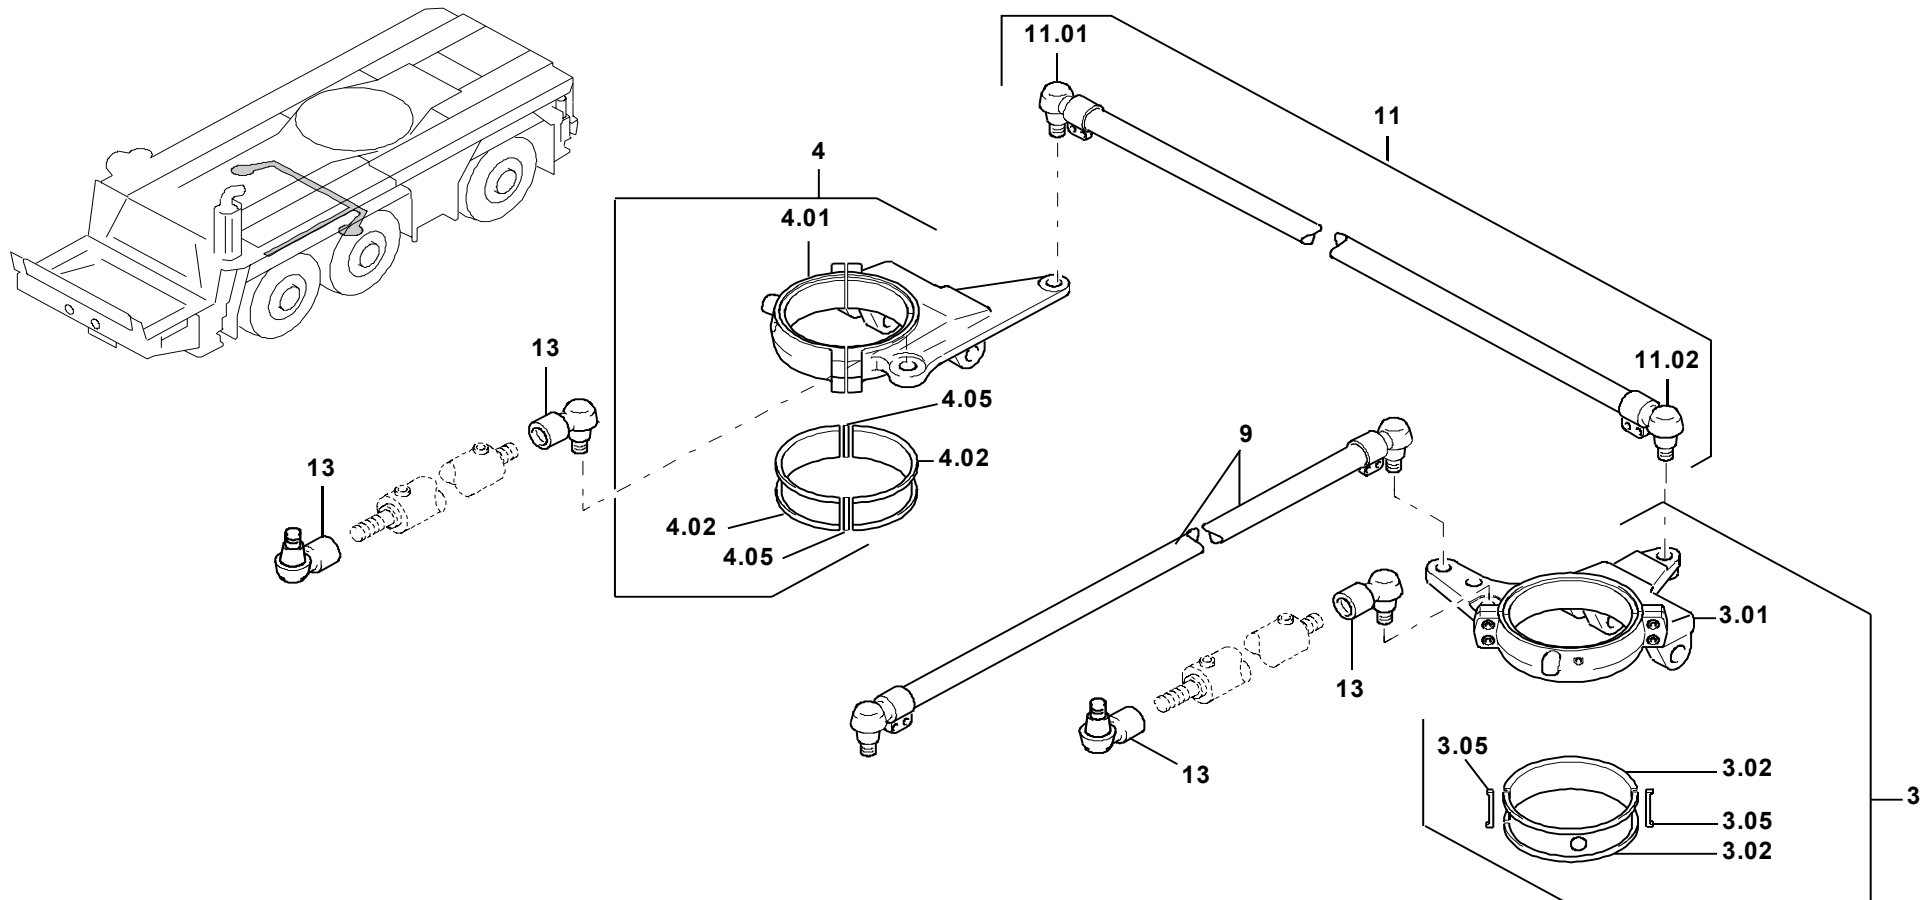

GROVELENKUNG
STEERING SYSTEMBILDТАFЕL
PICTORIAL DISPLAY

09.02

3036334-ETL A

1/3

**GMK 3050
BE 503
G 072**

GROVELENKUNG
STEERING SYSTEMBILDTADEL
PICTORIAL DISPLAY

09.02

3036334-ETL A

2/3

**GMK 3050
BE 503
G 072**3036334-A-BL02
0902-3050

GROVELENKUNG
STEERING SYSTEMBILDТАFEL
PICTORIAL DISPLAY

09.02

3036334-ETL A

3/3

**GMK 3050
BE 503
G 072**3036334-A-BL03
0902-3050