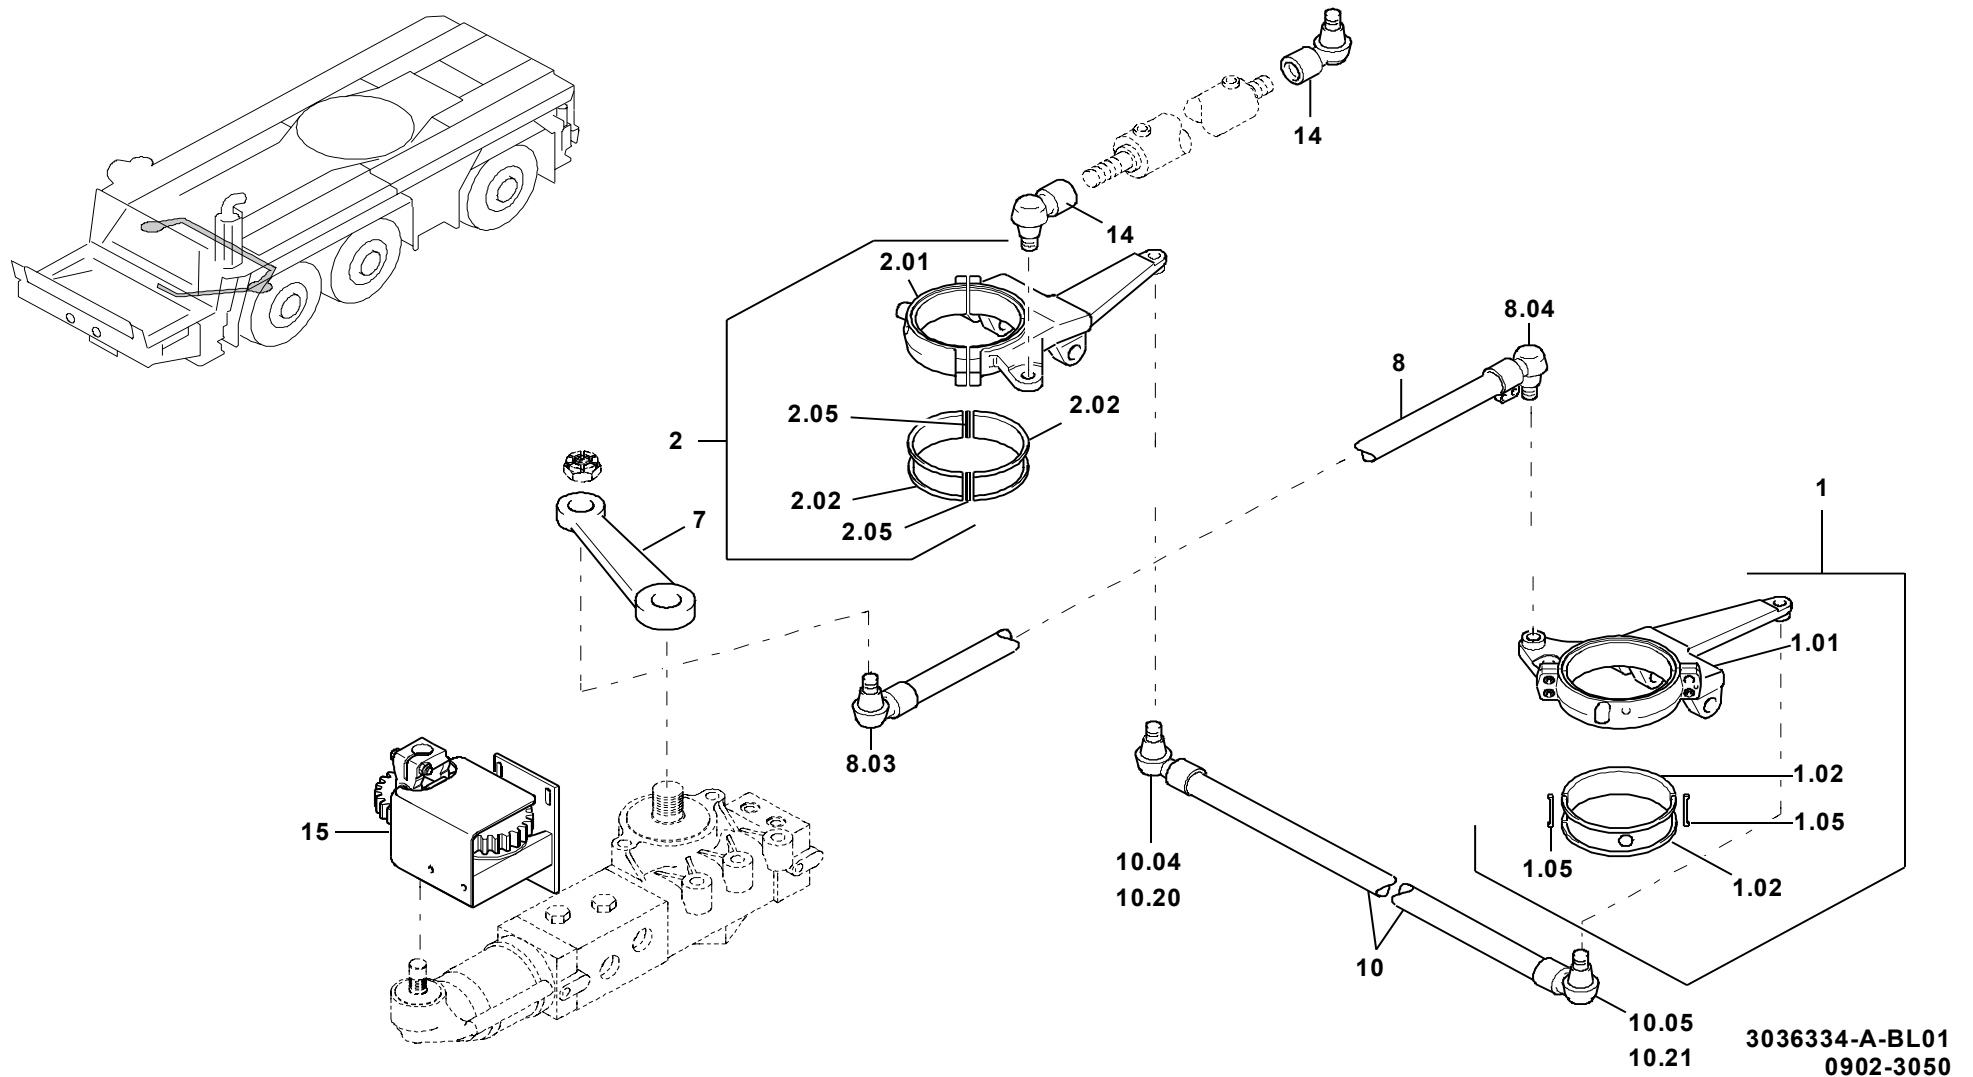

GROVELENKUNG
STEERING SYSTEMBILDТАFЕL
PICTORIAL DISPLAY

09.02

3036334-ETL A

1/3

**GMK 3050
BE 503
G 072**

GROVELENKUNG
STEERING SYSTEMBILDTADEL
PICTORIAL DISPLAY

09.02

3036334-ETL A

2/3

**GMK 3050
BE 503
G 072**3036334-A-BL02
0902-3050

GROVELENKUNG
STEERING SYSTEMBILDТАFEL
PICTORIAL DISPLAY

09.02

3036334-ETL A

3/3

**GMK 3050
BE 503
G 072**3036334-A-BL03
0902-3050